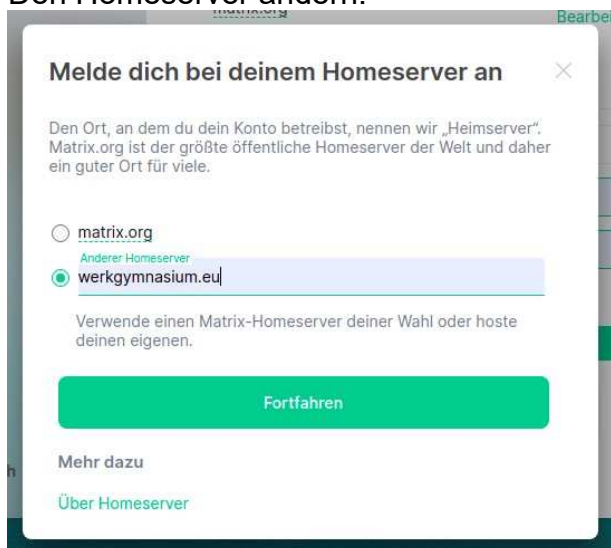

## Android: Element

## IOS: Element

## Windows / macOS: Element

<https://element.io/get-started>

Den Homeserver ändern: